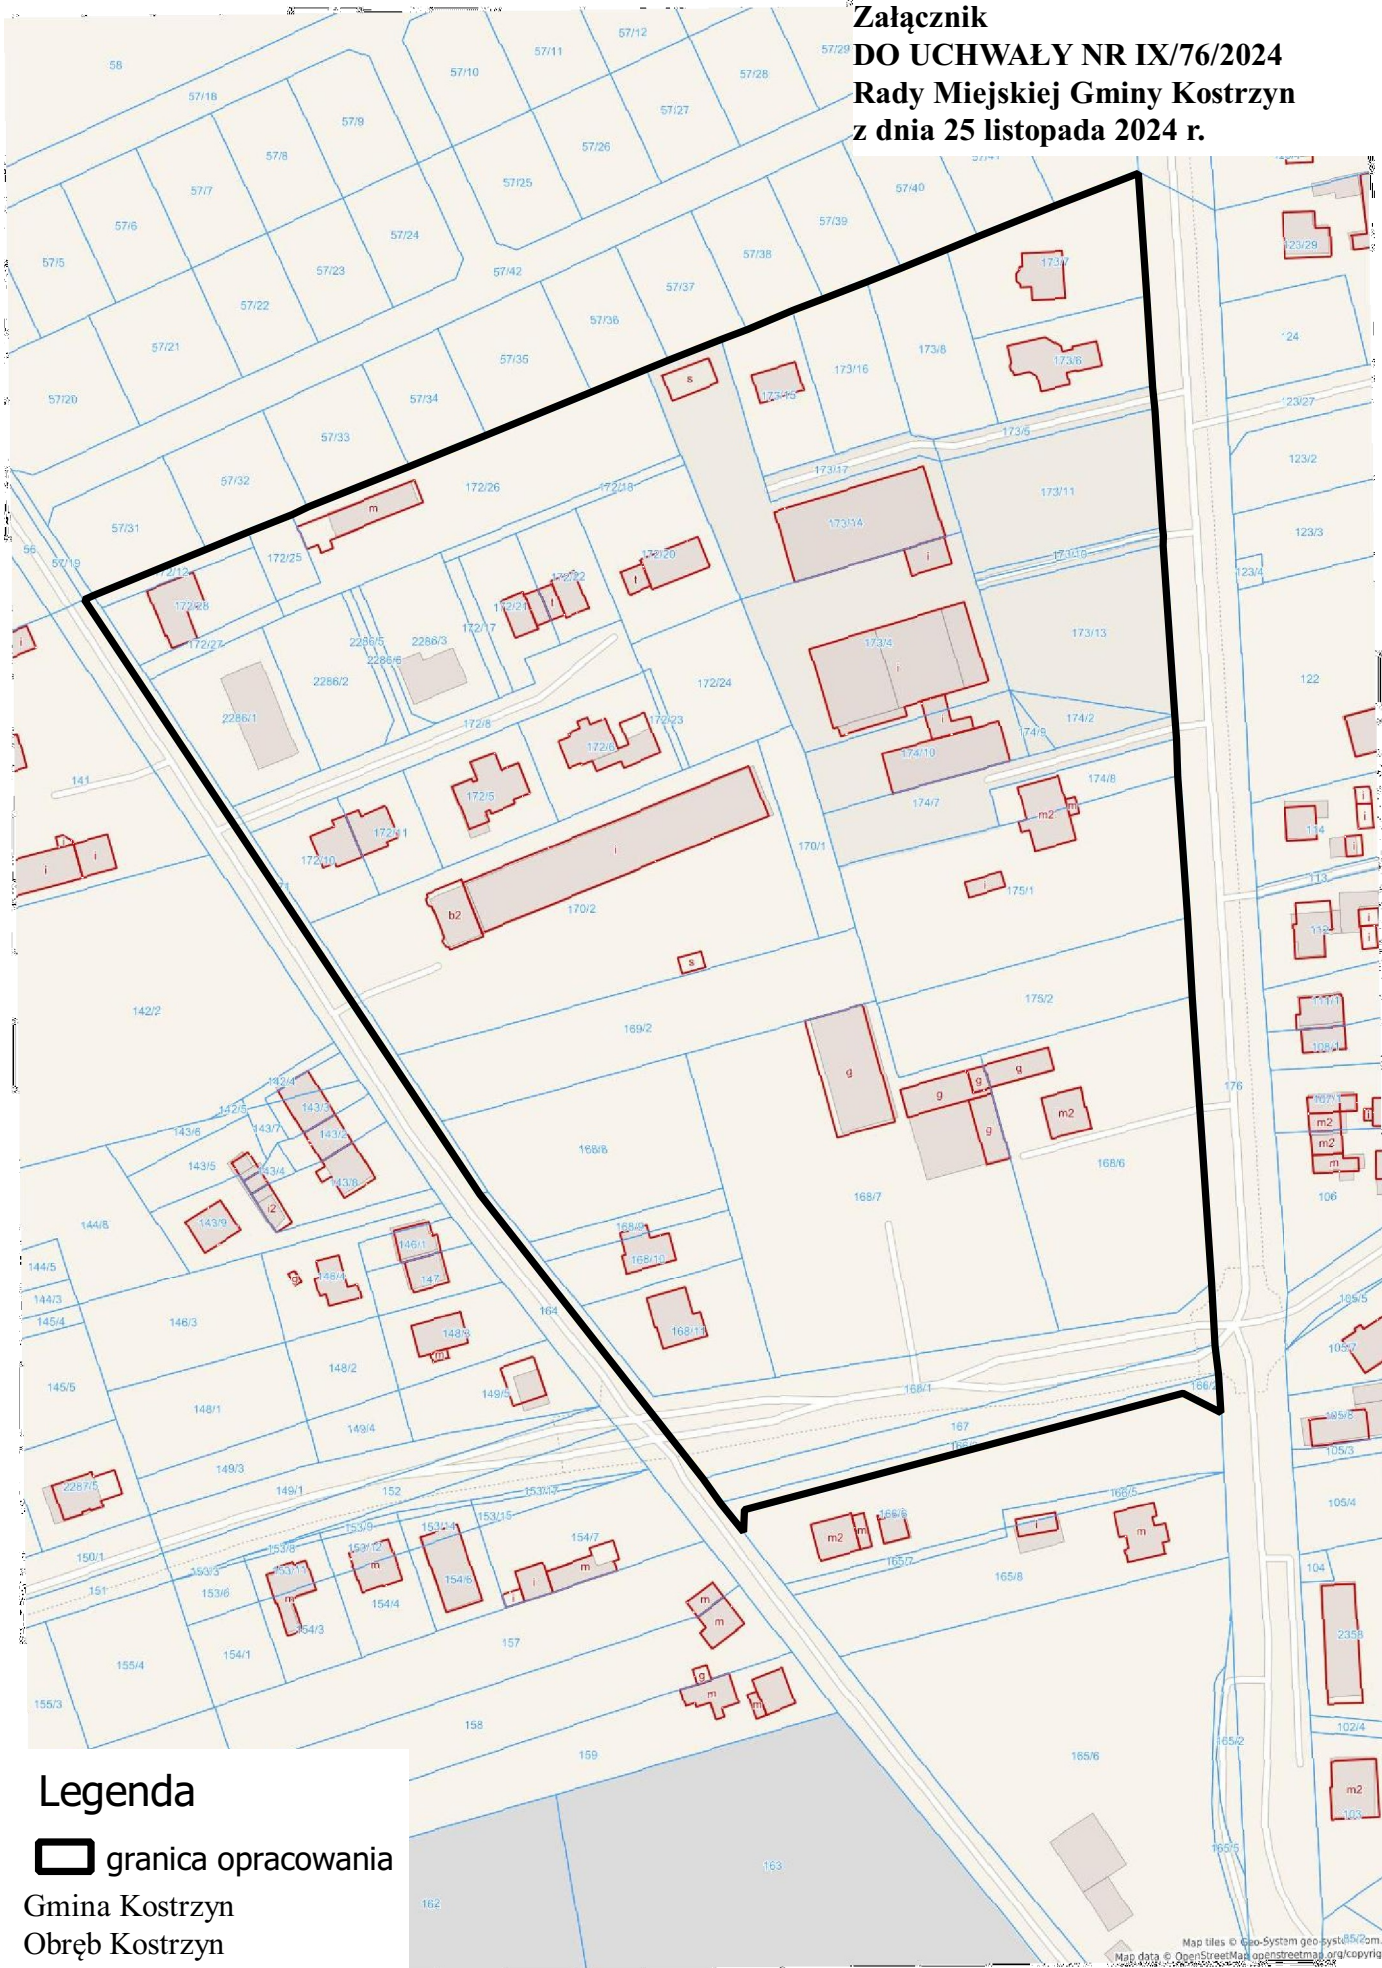

Załącznik

DO UCHWAŁY NR IX/76/2024
Rady Miejskiej Gminy Kostrzyn
z dnia 25 listopada 2024 r.

Legenda

 granica opracowania

Gmina Kostrzyn
Obręb Kostrzyn

25 0 25 50 m