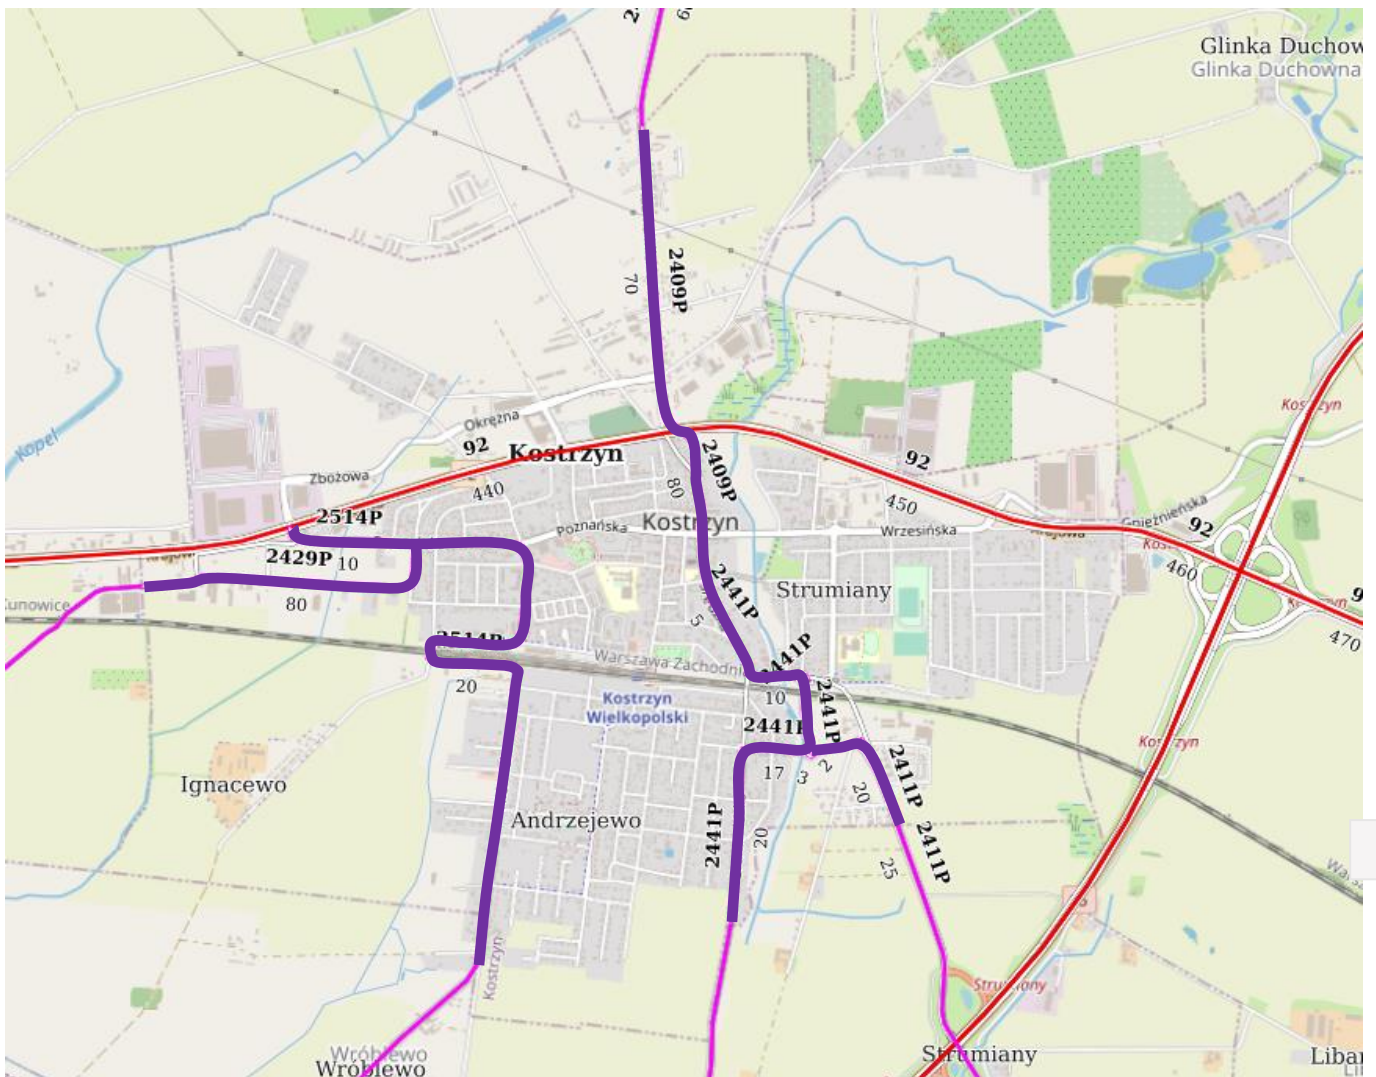

Kostrzyn

| L.p. | Nr drogi powiatowej | Nazwa ulicy | Długość [m] |
|--------------|---------------------|--|-------------|
| 1. | 2409P | ul. Mickiewicza, Rynek | 1555 |
| 2. | 2411P | ul. bez nazwy, ul. Powstańców Wielkopolskich | 642 |
| 3. | 2429P | ul. Warzywna, ul. Wieniawskiego | 1148 |
| 4. | 2441P | ul. Średzka, ul. bez nazwy, Aleja 3 Maja, ul. Grunwaldzka | 1930 |
| 5. | 2514P | ul. Poznańska, ul. Półwiejska, ul. Warszawska, ul. Kórnicka | 3014 |
| RAZEM | | | 8289 |

odcinki dróg powiatowych na terenie miasta Kostrzyn objęte powierzeniem