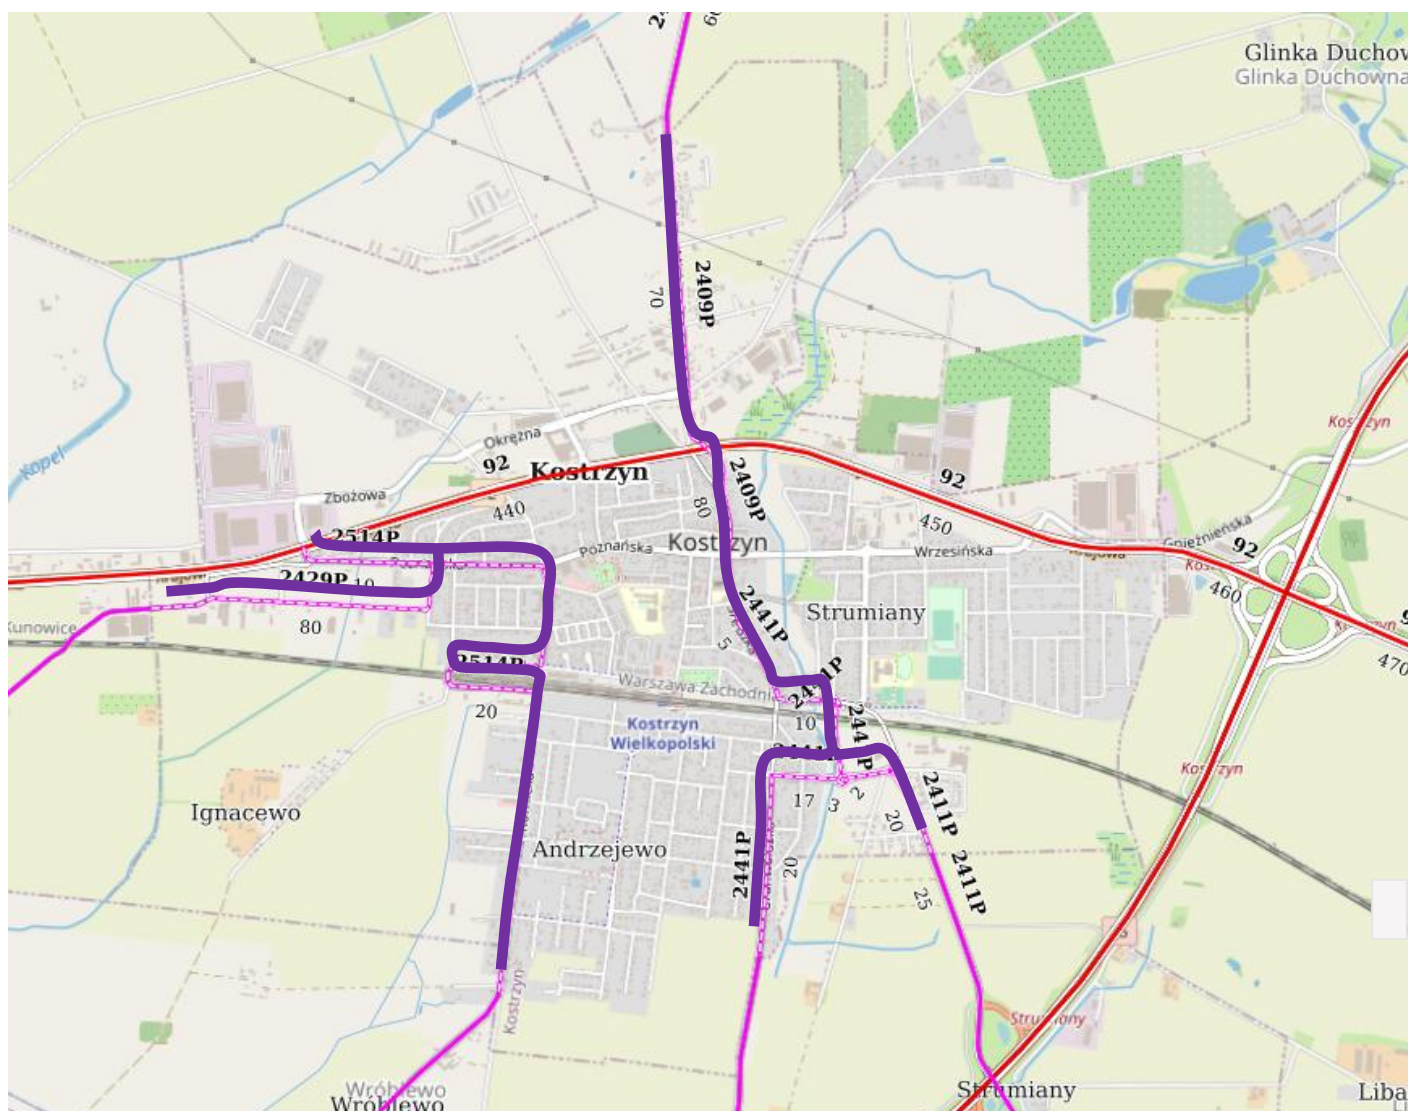

Kostrzyn

Lp.	Nr drogi powiatowej	Nazwa ulicy	Długość [m]
1.	2409P	ul. Mickiewicza, Rynek	1555
2.	2411P	ul. bez nazwy, ul. Powstańców Wielkopolskich	642
3.	2429P	ul. Warzywna, ul. Wieniawskiego	1148
4.	2441P	ul. Średzka, ul. bez nazwy, Aleja 3 Maja, ul. Grunwaldzka	1930
5.	2514P	ul. Poznańska, ul. Półwiejska, ul. Warszawska, ul. Kórnicka	3014
RAZEM			8289

 odcinki dróg powiatowych na terenie miasta Kostrzyn objęte powierzeniem