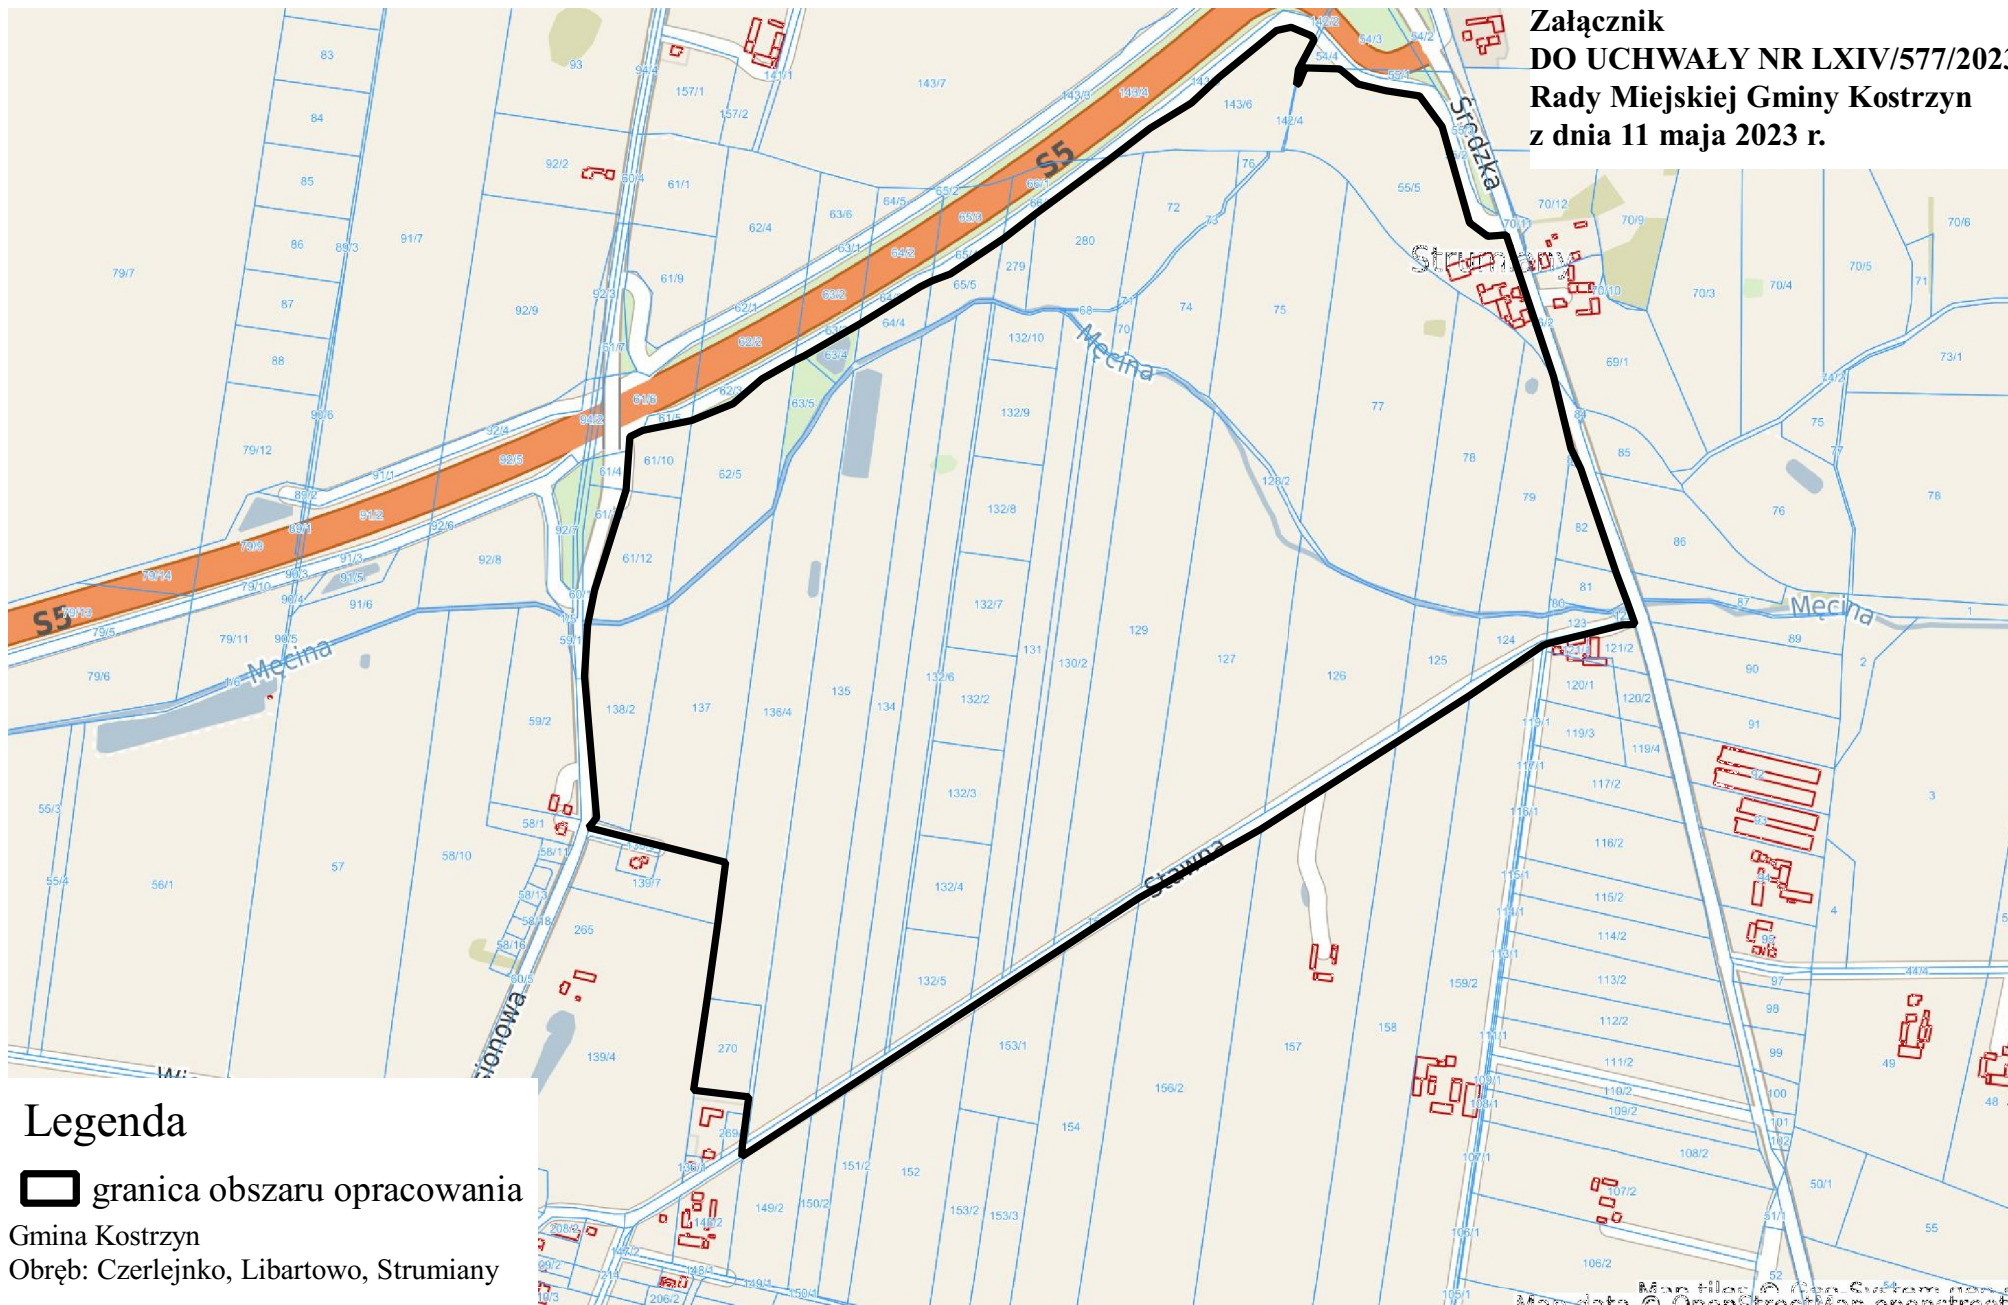

**Załącznik
DO UCHWAŁY NR LXIV/577/2023
Rady Miejskiej Gminy Kostrzyn
z dnia 11 maja 2023 r.**

Legenda

 granica obszaru opracowania

Gmina Kostrzyn

Obręb: Czerlejnko, Libartowo, Strumiany

250 0 250 500 m