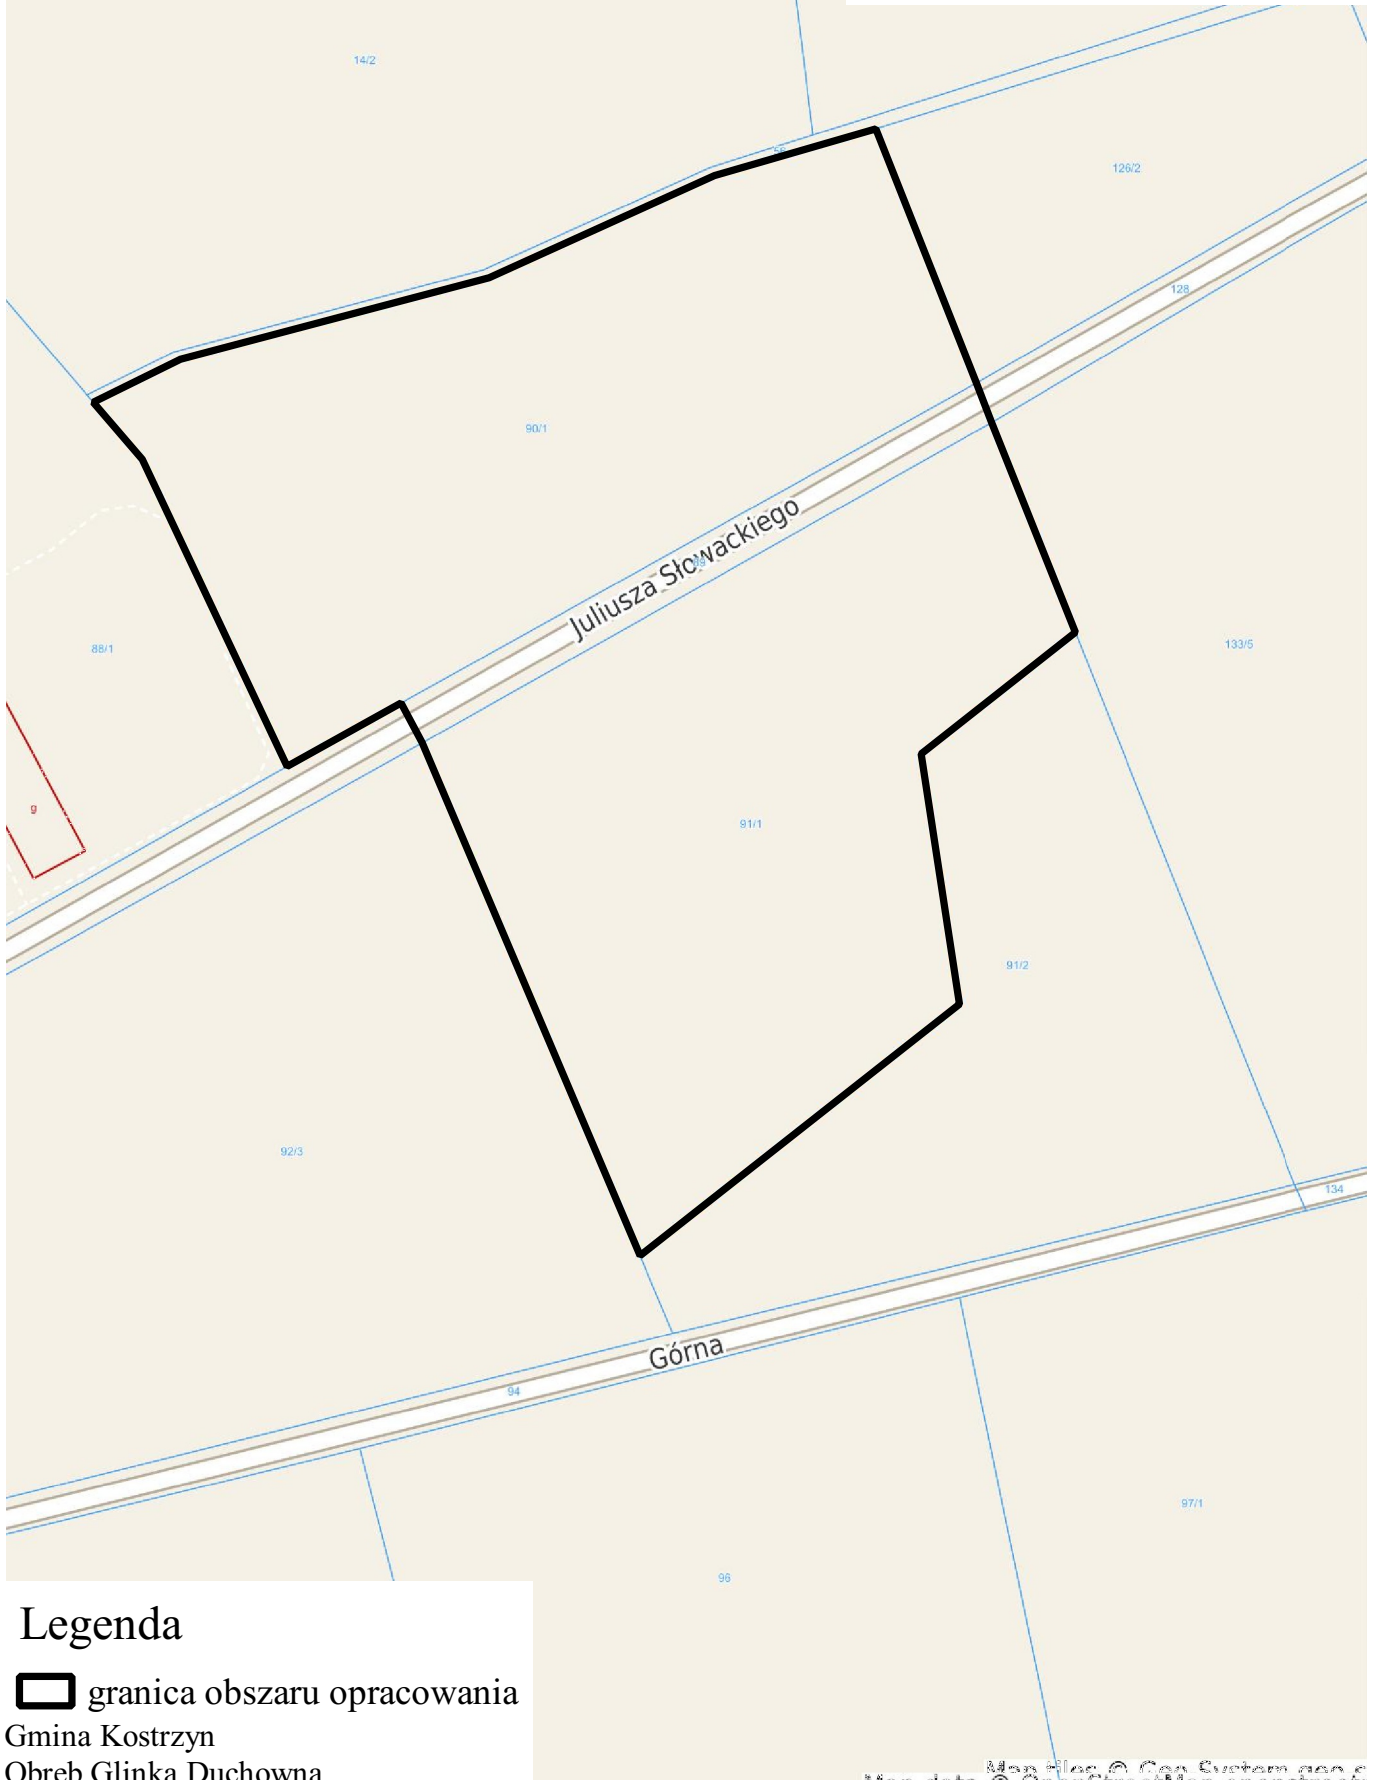

**Załącznik  
DO UCHWAŁY NR LXIV/575/2023  
Rady Miejskiej Gminy Kostrzyn  
z dnia 11 maja 2023 r.**

**Legenda**

 granica obszaru opracowania

Gmina Kostrzyn

Obręb Glinka Duchowna

50 0 50 100 m

Map data © OpenStreetMap contributors, Imagery © Mapbox