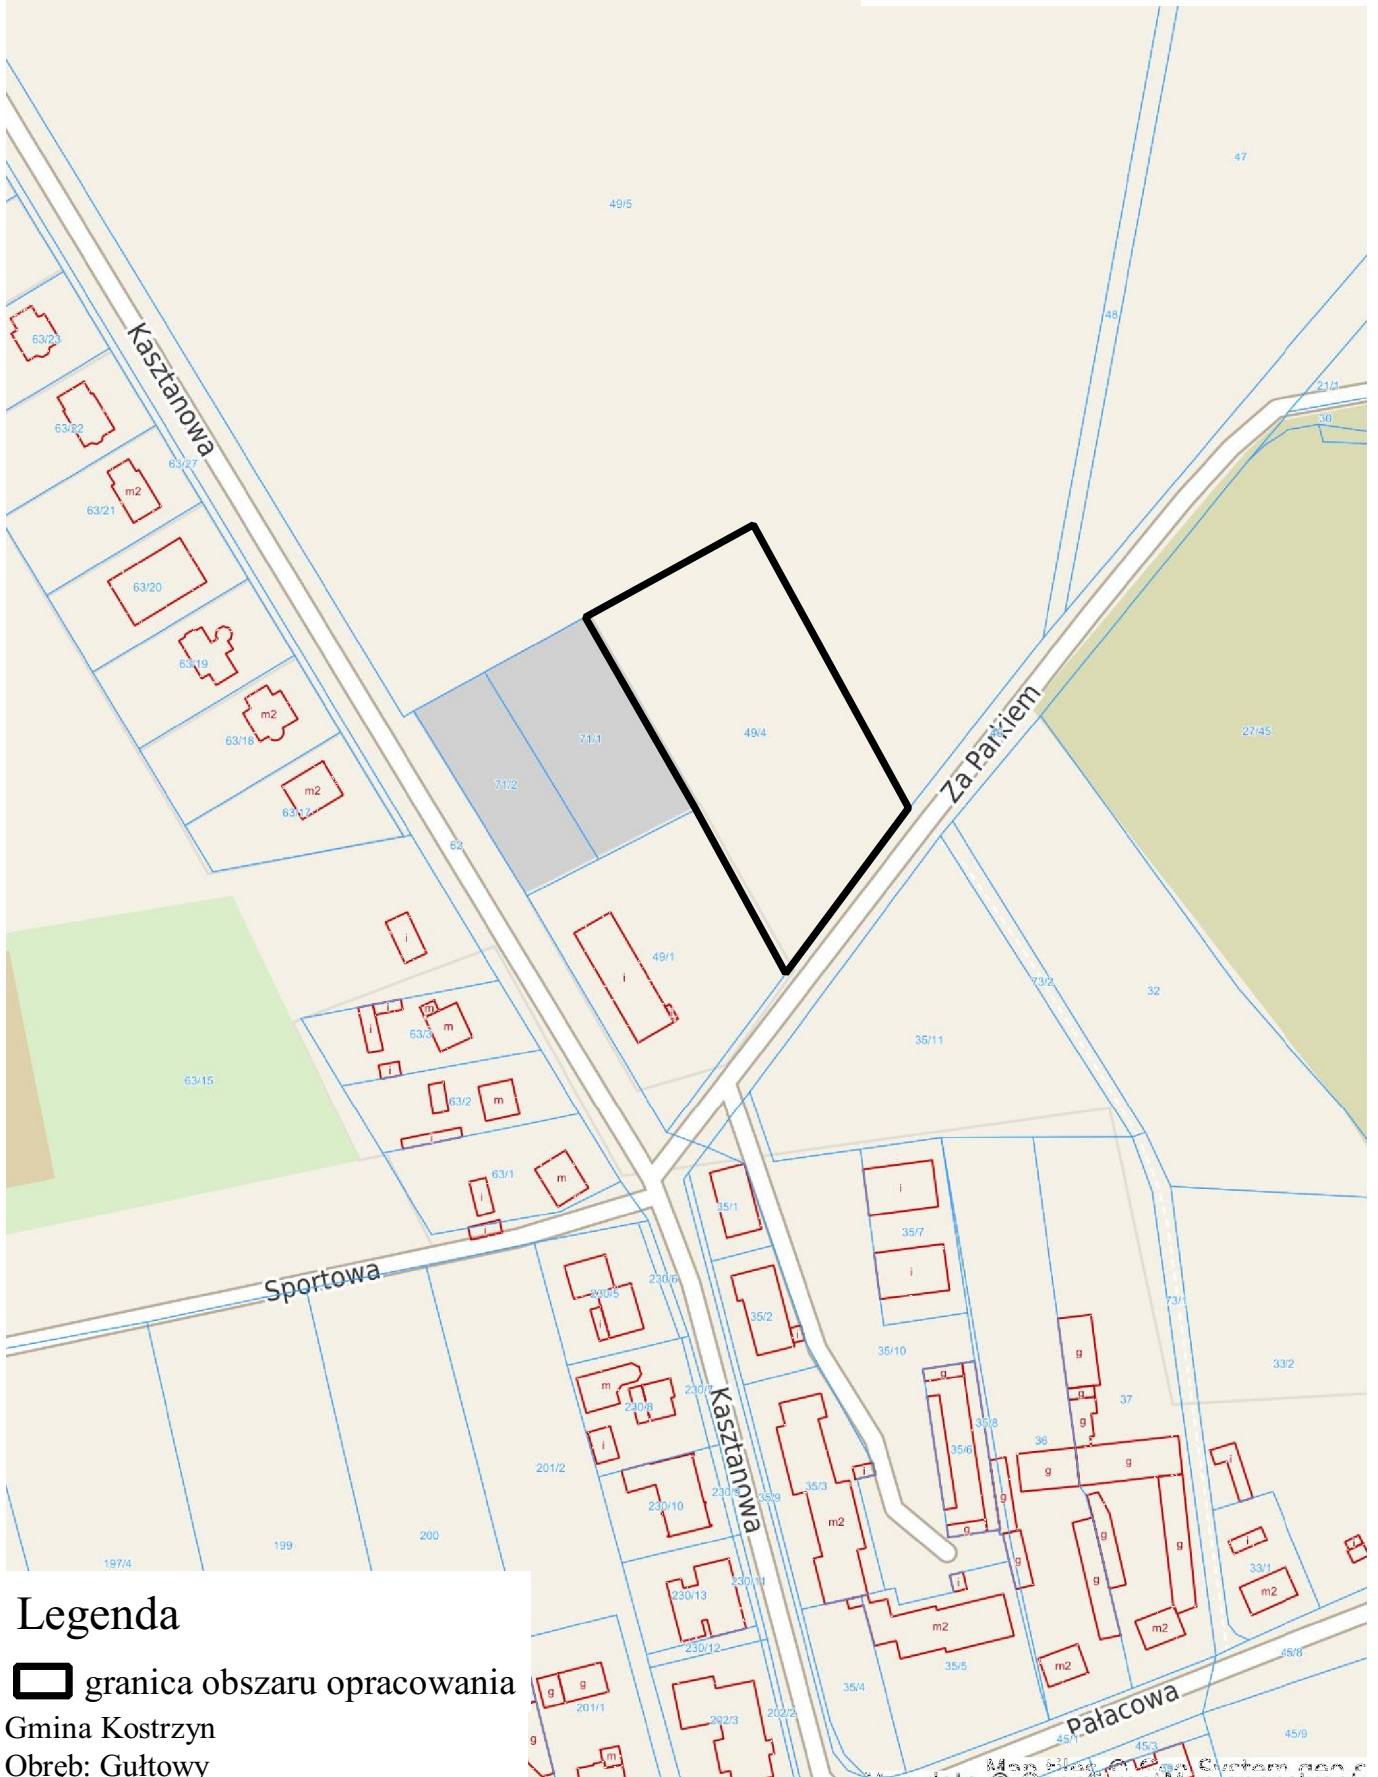

**Załącznik 3
DO UCHWAŁY NR LXIV/574/2023
Rady Miejskiej Gminy Kostrzyn
z dnia 11 maja 2023 r.**

Legenda

 granica obszaru opracowania

Gmina Kostrzyn

Obręb: Gułtowy

25 0 25 50 m