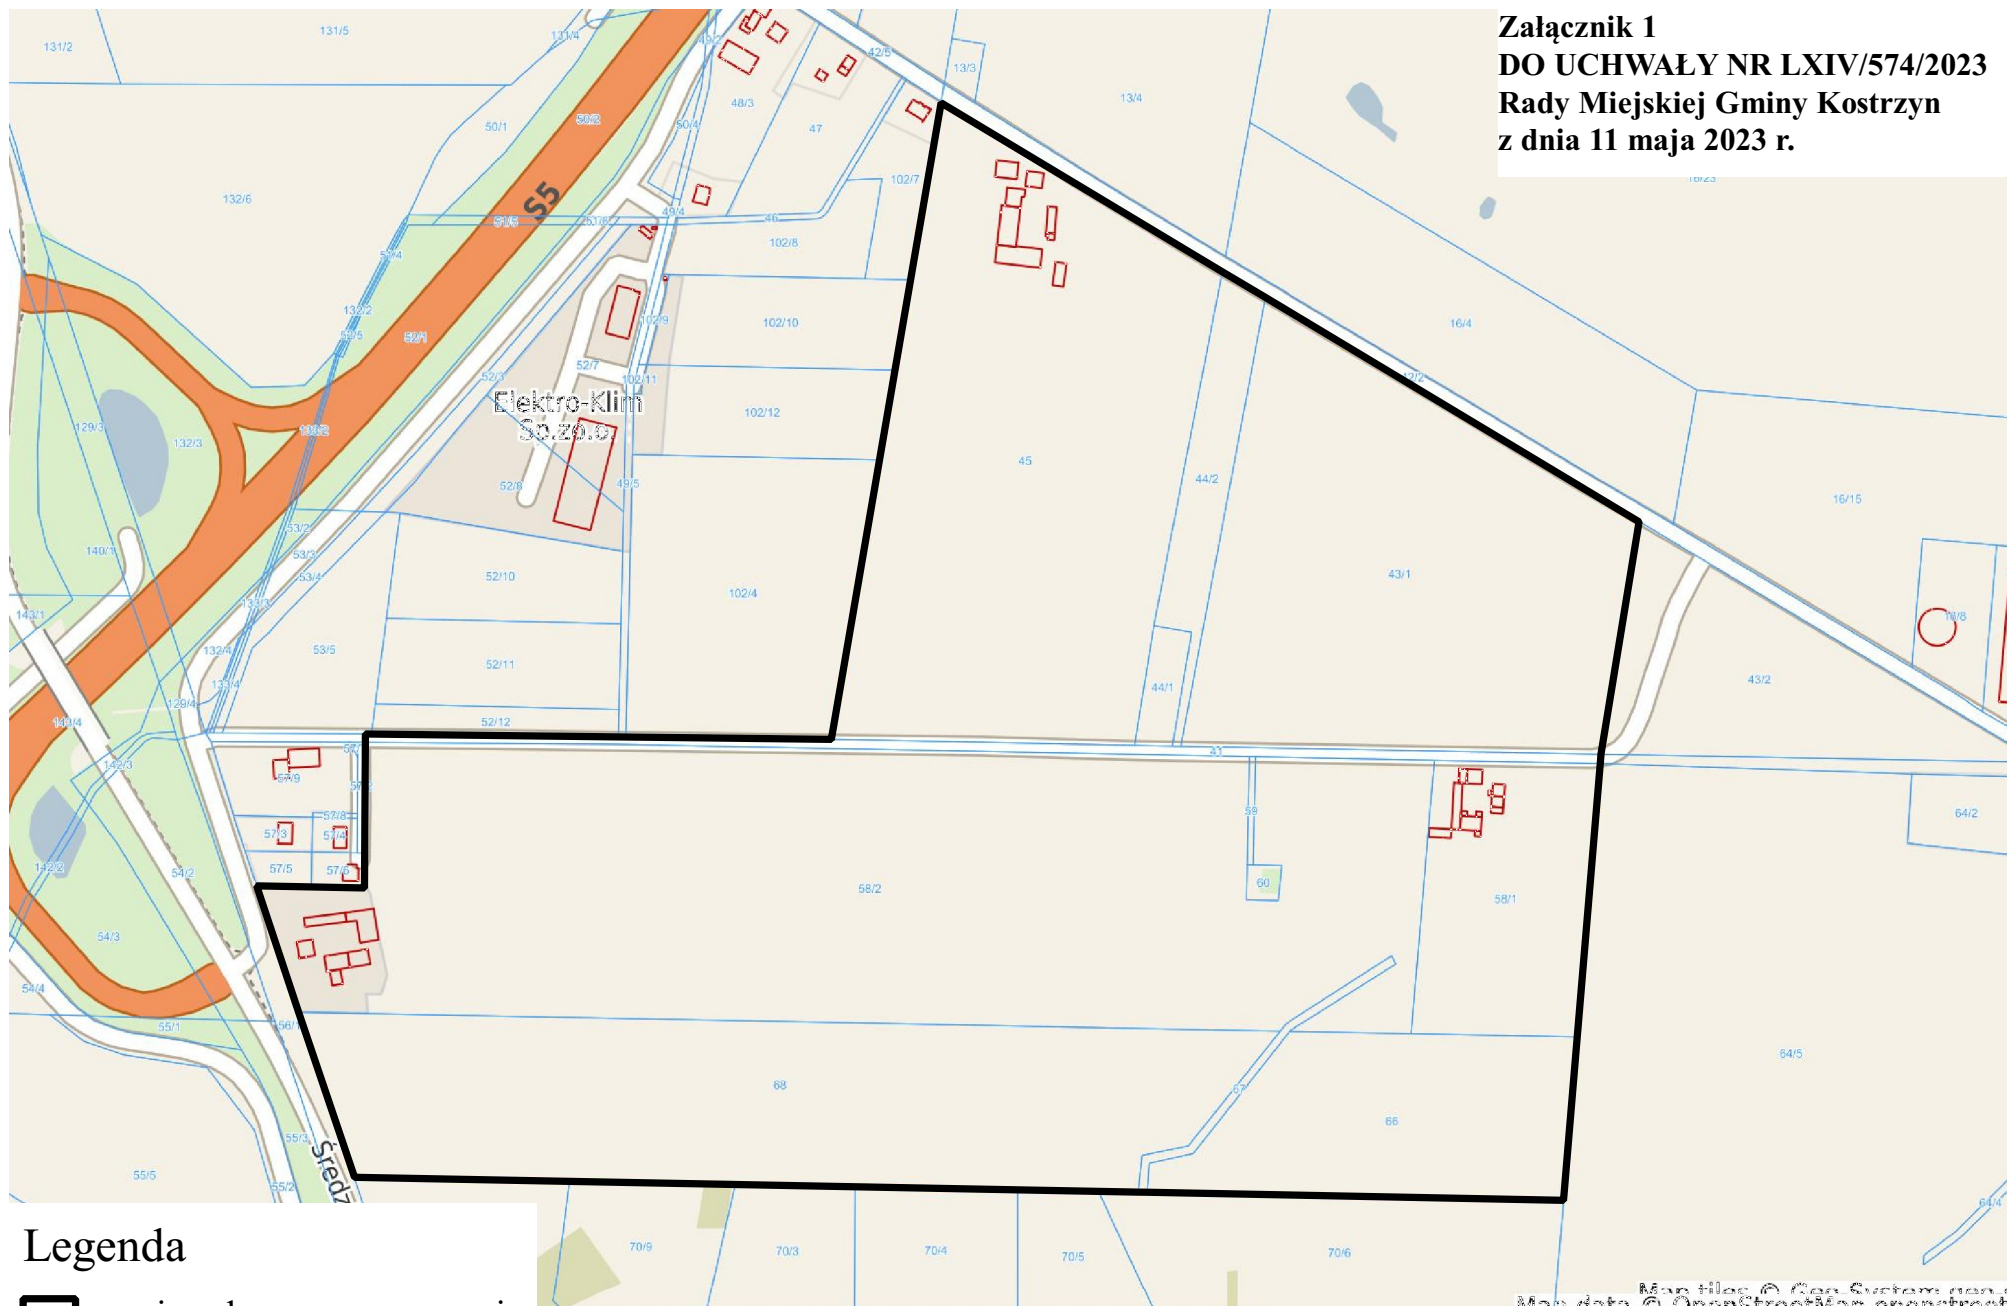

**Załącznik 1  
DO UCHWAŁY NR LXIV/574/2023  
Rady Miejskiej Gminy Kostrzyn  
z dnia 11 maja 2023 r.**

**Legenda**

 granica obszaru opracowania

Gmina Kostrzyn  
Obręb: Libartowo

100 0 100 200 m

Map tiles © OpenStreetMap contributors  
Map data © OpenStreetMap contributors