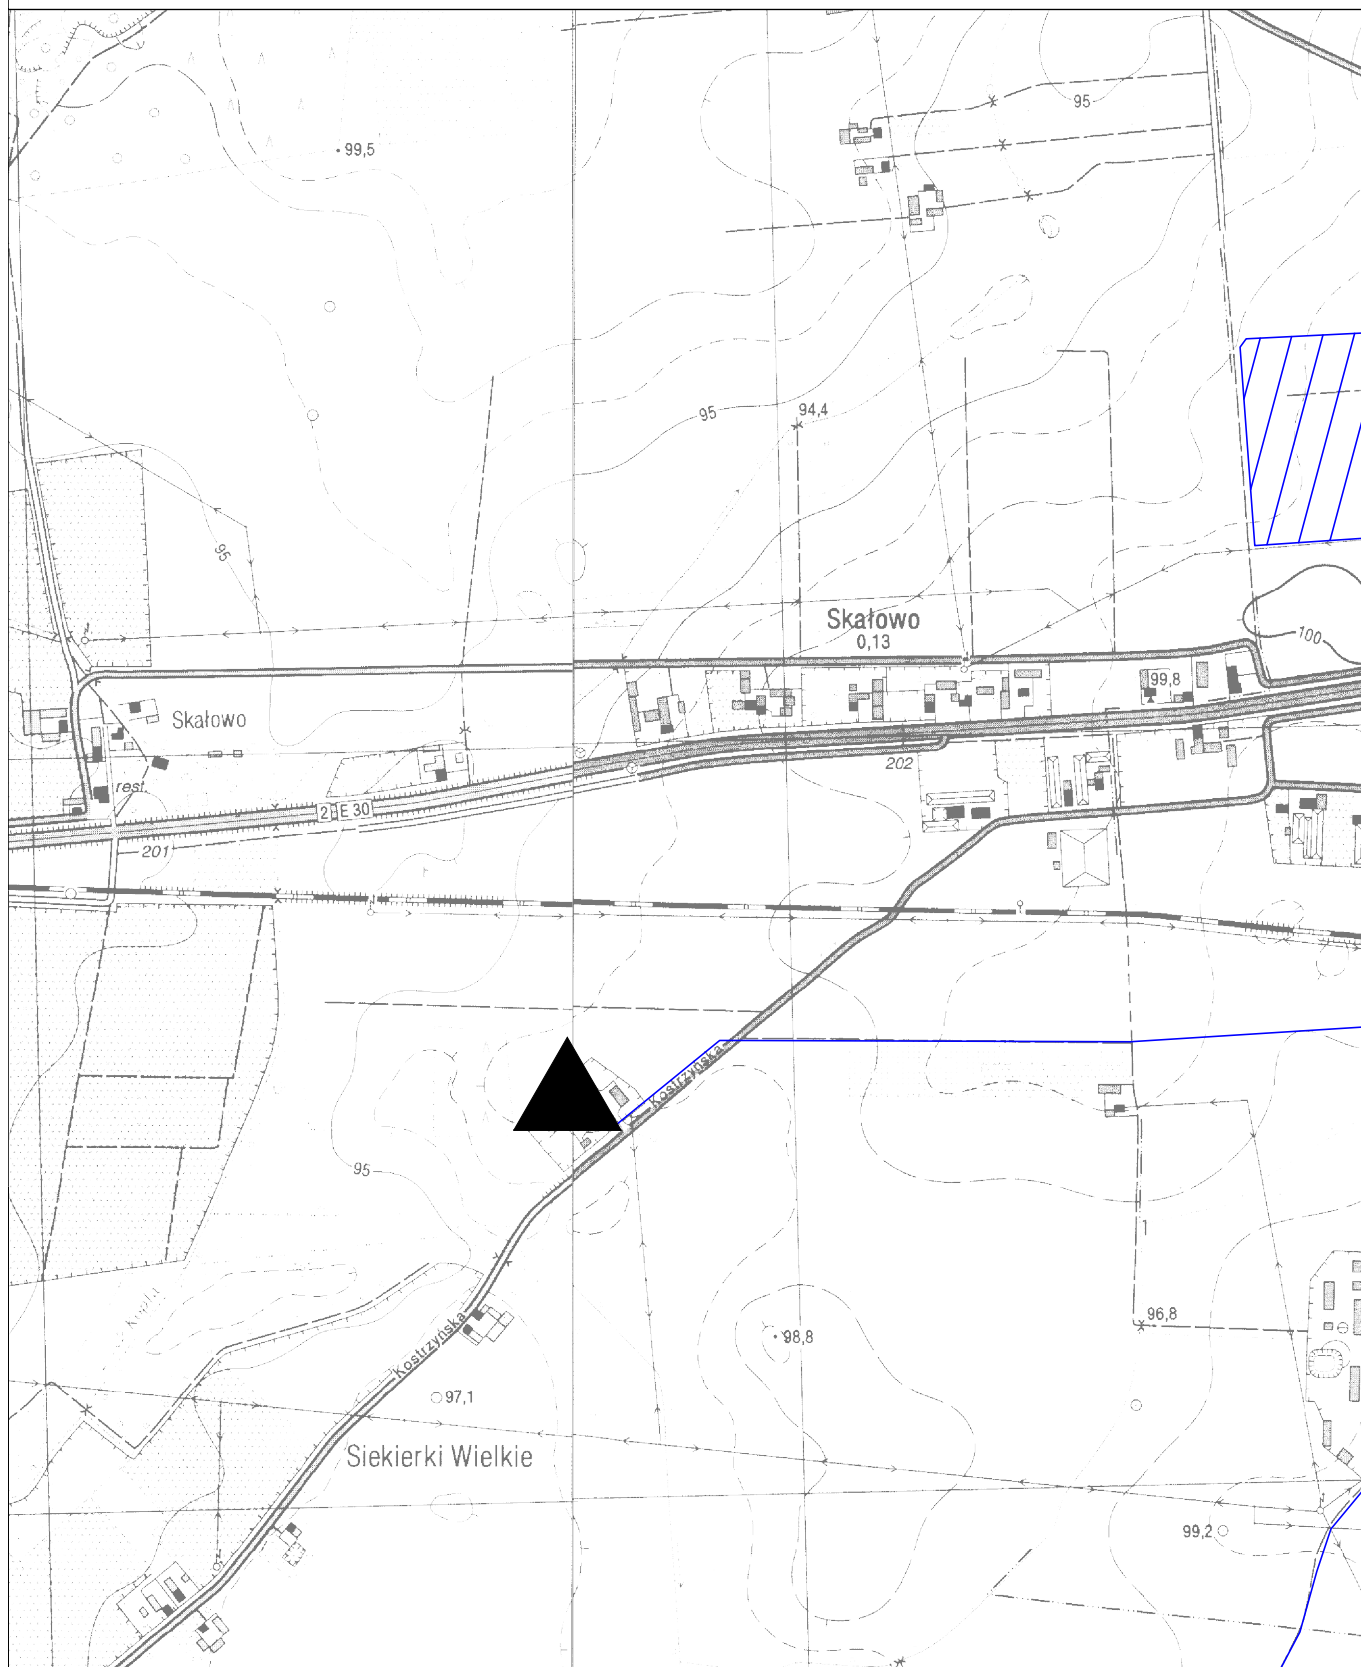

OBSZAR I GRANICE AGLOMERACJI

Mapa w skali 1 : 75 000

KOSTRZYN

ARKUSZ 0

Legenda:

granice i obszar aglomeracji

oczyszczalnia ścieków

strefa ochrony ujęć wód -

teren ochrony bezpośredniej

granice gminy

obszar NATURA 2000 - obszar siedliskowy

A. "Dolina Cybiny" PLH300038

B. "Ostoja koło Promna" PLH300030

Park Krajobrazowy Promno

GWIAZDOWO

TARNOWO

KOSTRZYN

KOSTRZYN

0

1 km

ARKUSZ 4

KOSTRZYN

KOSTRZYN

0

1 km

SIEKIERKI WIELKIE

KOSTRZYN

0

1 km

ARKUSZ 7