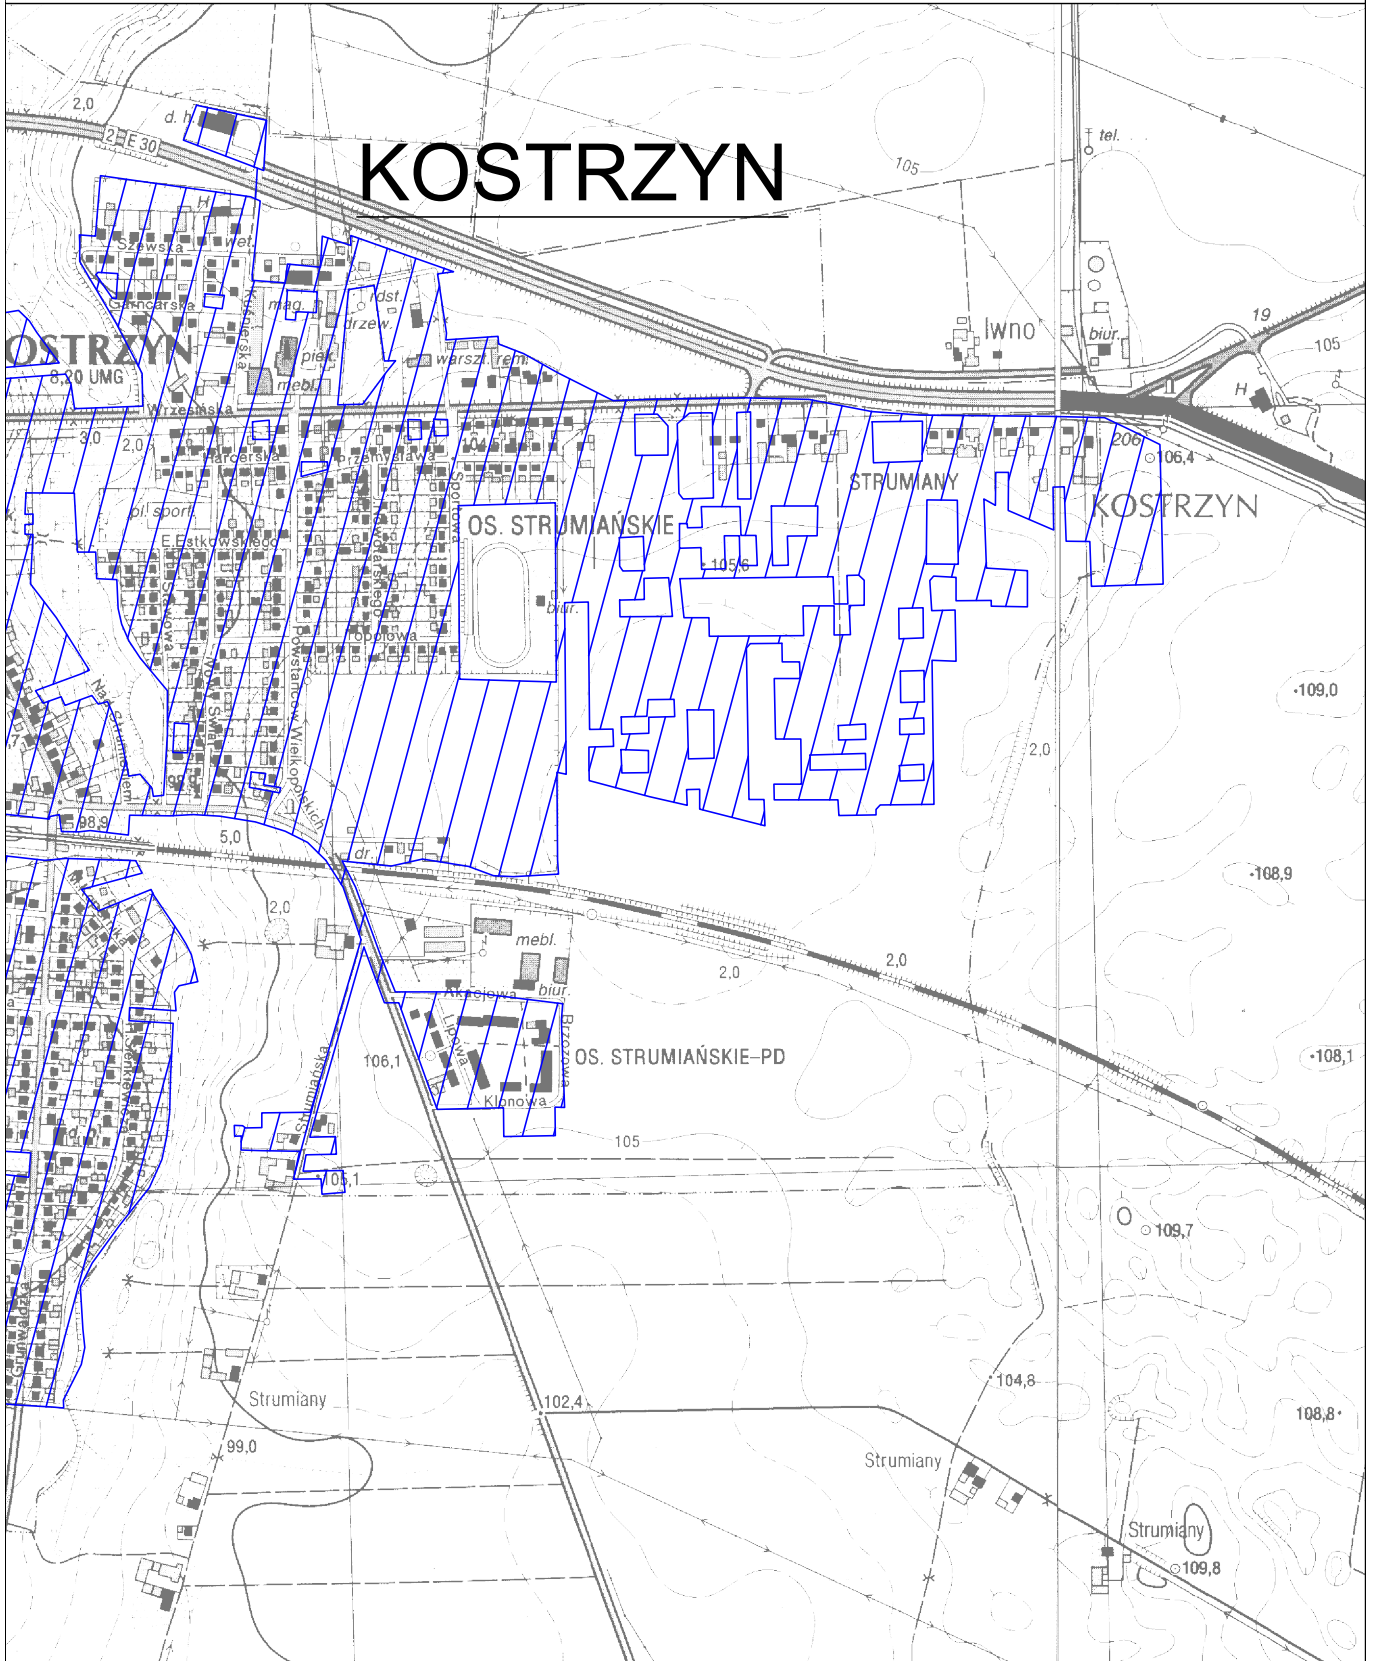

OBSZAR I GRANICE AGLOMERACJI

Mapa w skali 1 : 75 000

KOSTRZYN

ARKUSZ 0

Legenda:

granice i obszar aglomeracji

oczyszczalnia ścieków

strefa ochrony ujęć wód -

teren ochrony bezpośredniej

granice gminy

obszar NATURA 2000 - obszar siedliskowy

A. "Dolina Cybiny" PLH300038

B. "Ostoja koło Promna" PLH300030

Park Krajobrazowy Promno

GWIAZDOWO

TARNOWO

KOSTRZYN

KOSTRZYN

0

1 km

ARKUSZ 4

KOSTRZYN

KOSTRZYN

0

1 km

SIEKIERKI WIELKIE

KOSTRZYN

0

1 km

ARKUSZ 7