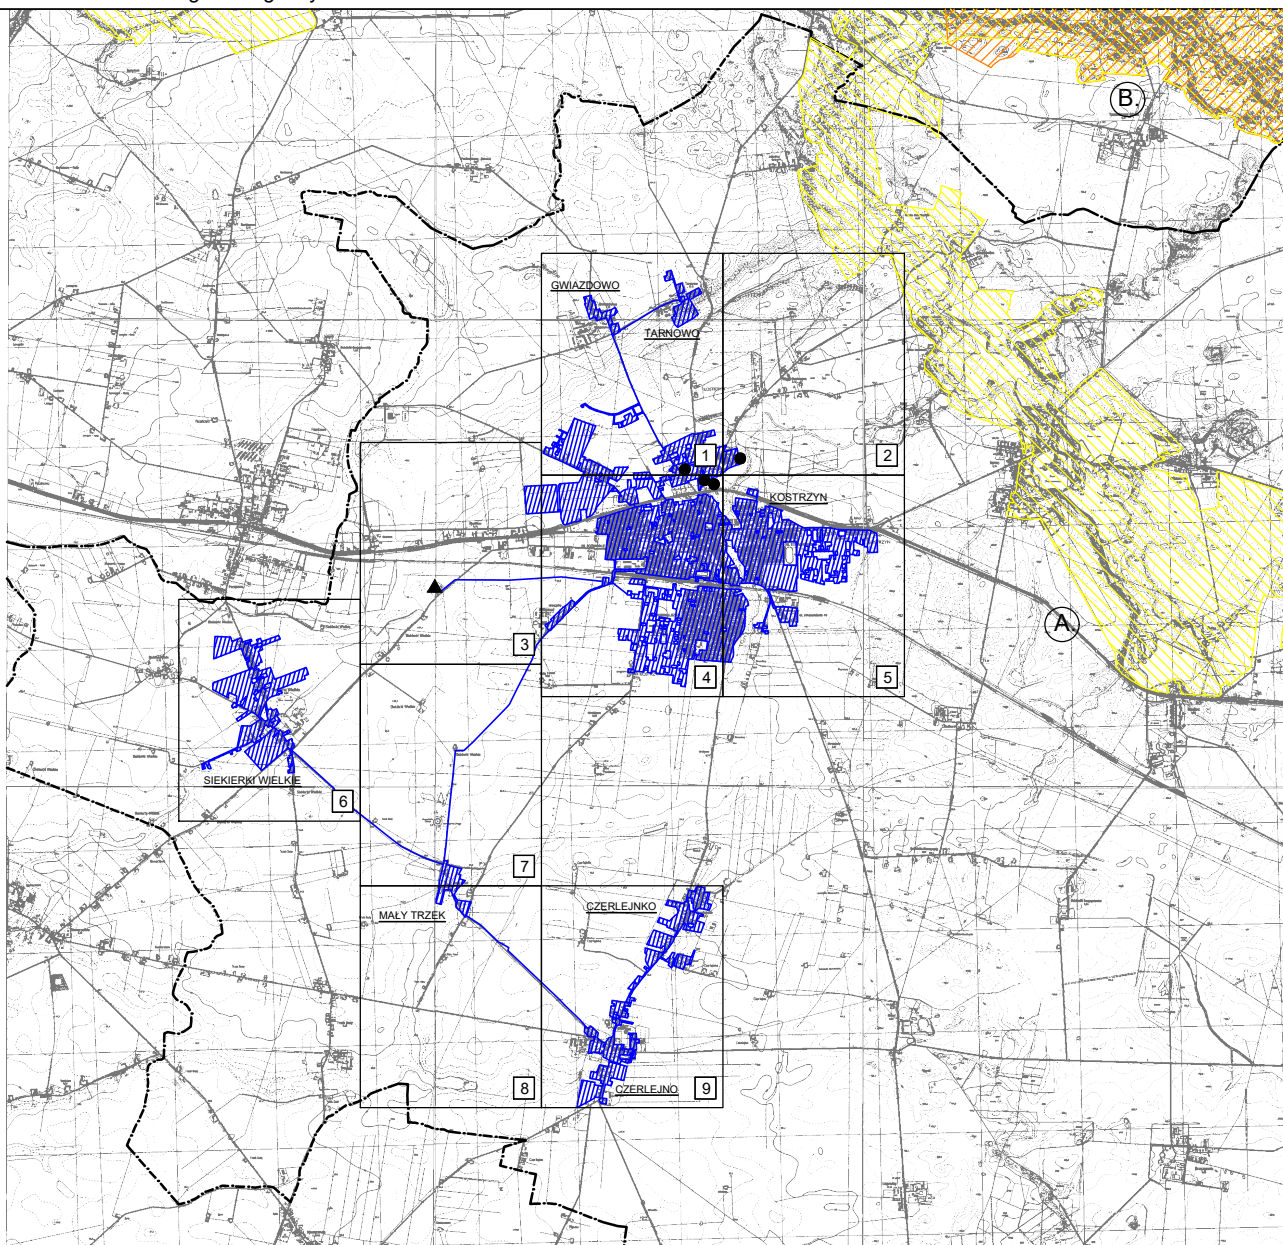

OBSZAR I GRANICE AGLOMERACJI

Mapa w skali 1 : 75 000

KOSTRZYN

ARKUSZ 0

Legenda:

granice i obszar aglomeracji

oczyszczalnia ścieków

strefa ochrony ujęć wód -

teren ochrony bezpośredniej

granice gminy

obszar NATURA 2000 - obszar siedliskowy

A. "Dolina Cybiny" PLH300038

B. "Ostoja koło Promna" PLH300030

Park Krajobrazowy Promno

GWIAZDOWO

TARNOWO

KOSTRZYN

KOSTRZYN

0

1 km

ARKUSZ 4

KOSTRZYN

KOSTRZYN

0

1 km

SIEKIERKI WIELKIE

KOSTRZYN

0

1 km

ARKUSZ 7