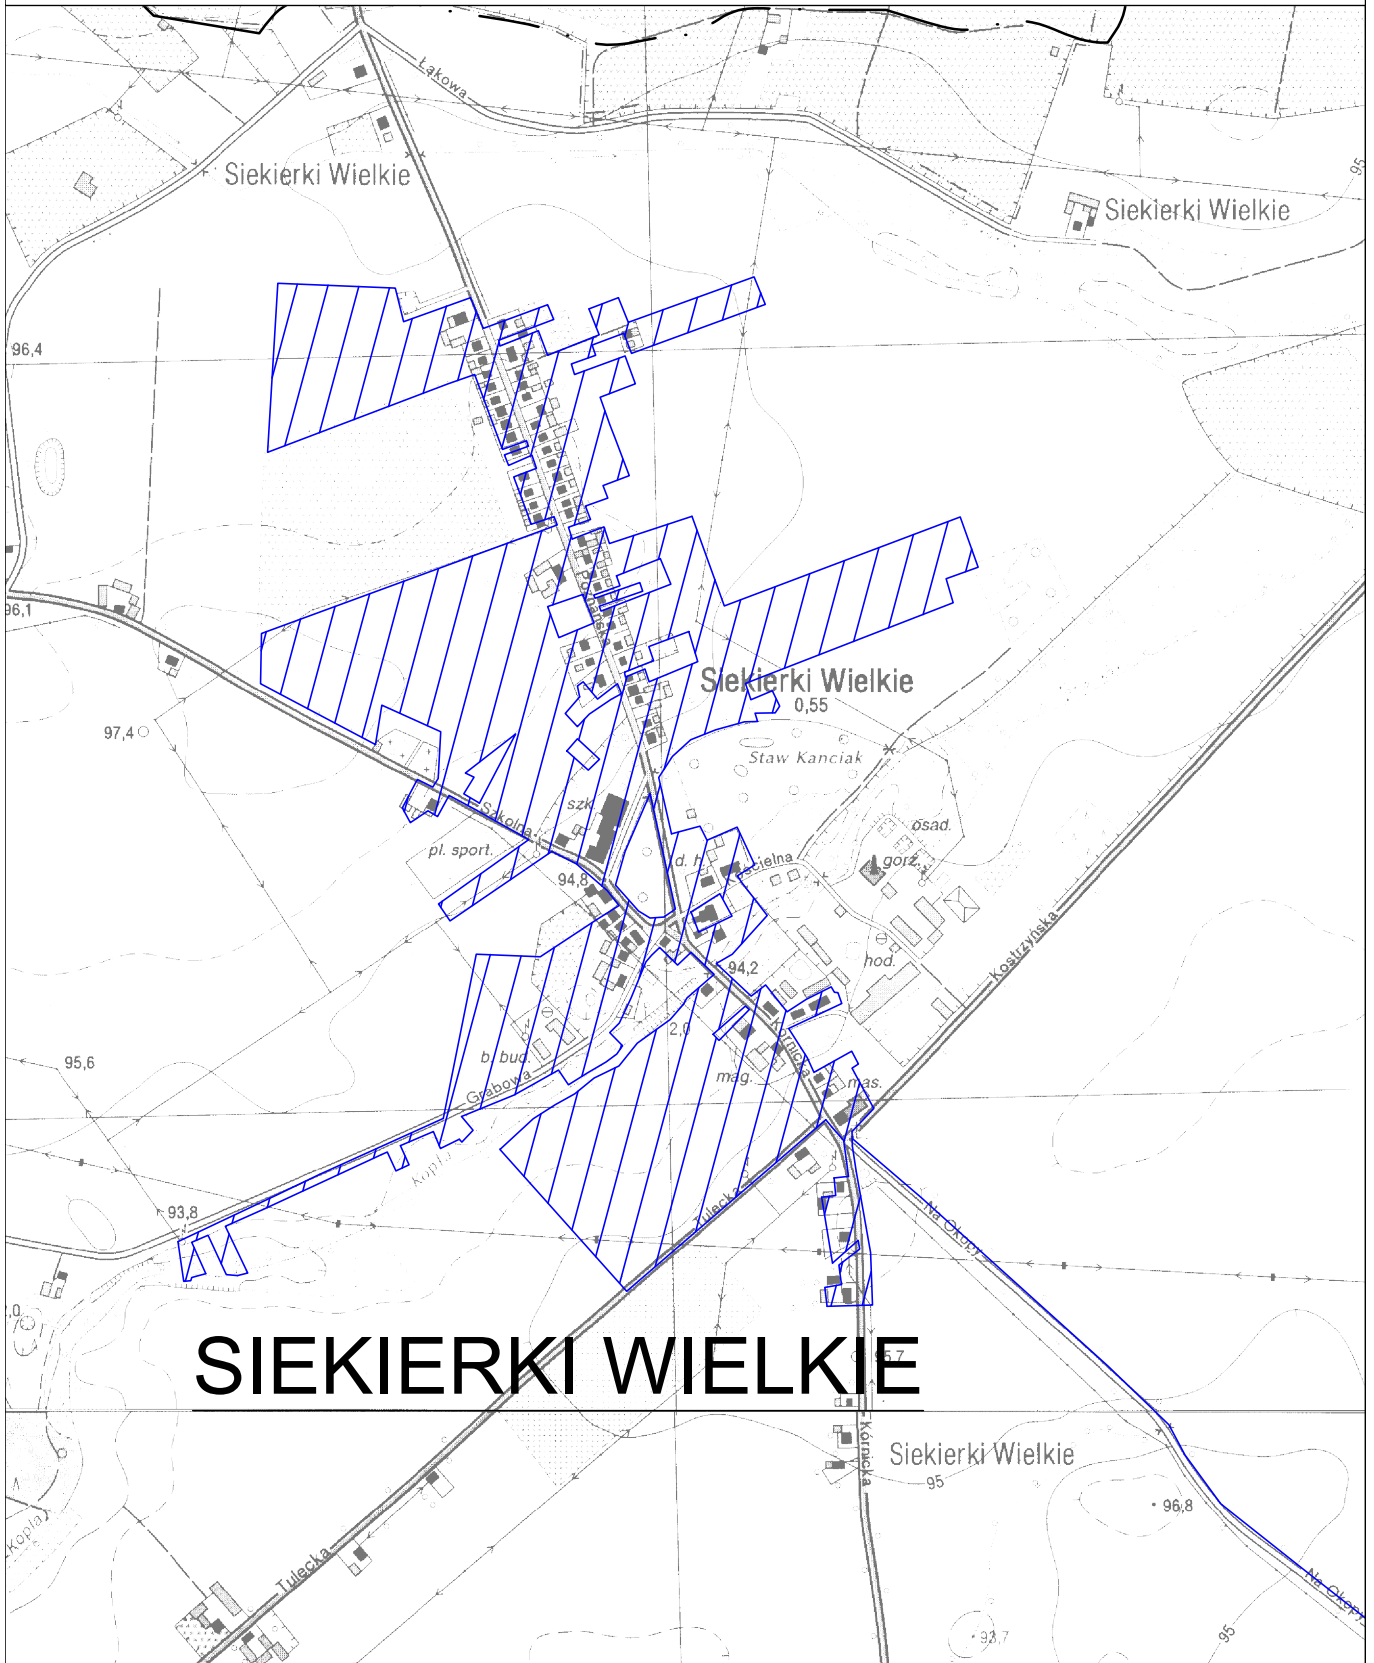

OBSZAR I GRANICE AGLOMERACJI

Mapa w skali 1 : 75 000

KOSTRZYN

ARKUSZ 0

Legenda:

granice i obszar aglomeracji

oczyszczalnia ścieków

strefa ochrony ujęć wód -

teren ochrony bezpośredniej

granice gminy

obszar NATURA 2000 - obszar siedliskowy

A. "Dolina Cybiny" PLH300038

B. "Ostoja koło Promna" PLH300030

Park Krajobrazowy Promno

GWIAZDOWO

TARNOWO

KOSTRZYN

KOSTRZYN

0

1 km

ARKUSZ 4

KOSTRZYN

KOSTRZYN

0

1 km

SIEKIERKI WIELKIE

KOSTRZYN

0

1 km

ARKUSZ 7