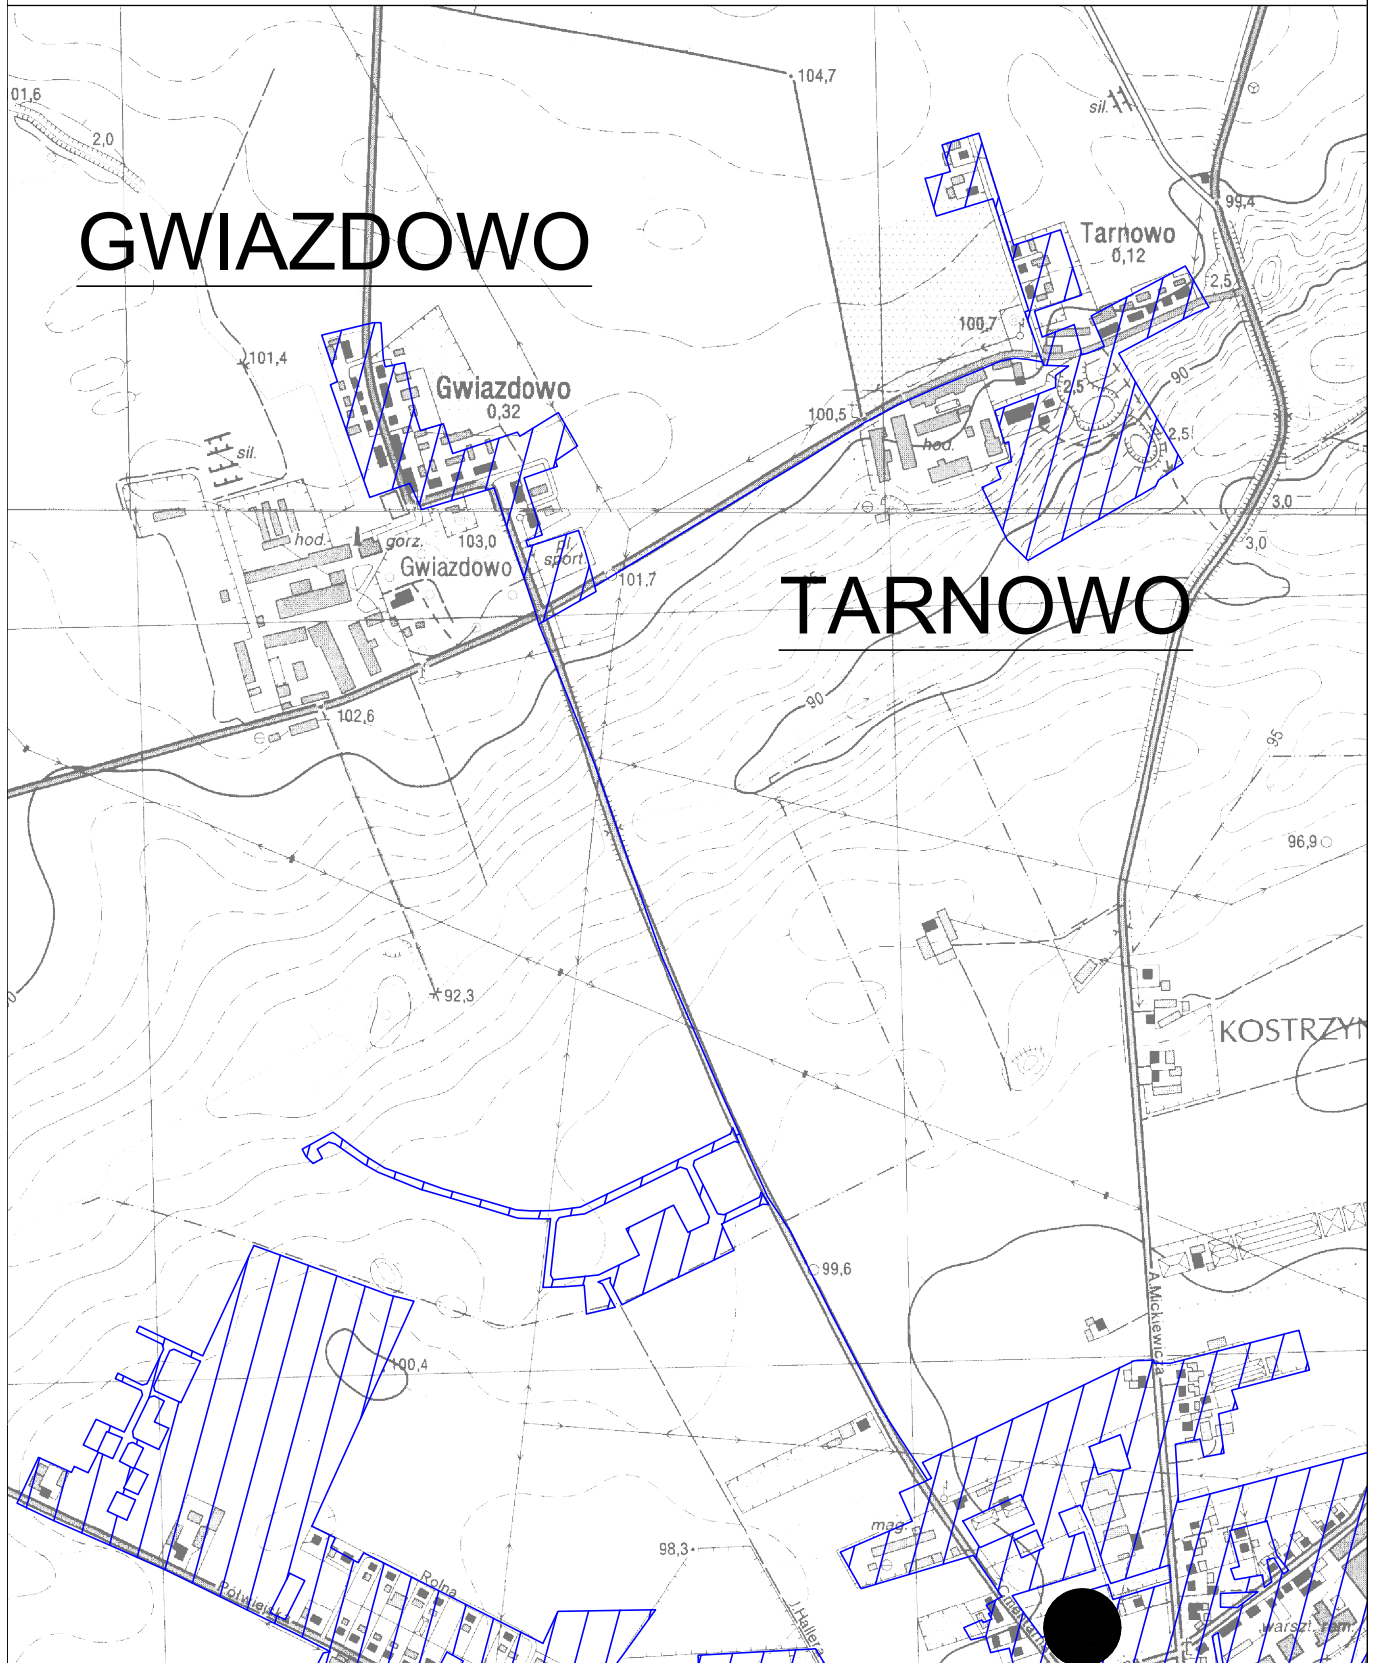

OBSZAR I GRANICE AGLOMERACJI

Mapa w skali 1 : 75 000

KOSTRZYN

ARKUSZ 0

Legenda:

granice i obszar aglomeracji

oczyszczalnia ścieków

strefa ochrony ujęć wód -

teren ochrony bezpośredniej

granice gminy

obszar NATURA 2000 - obszar siedliskowy

A. "Dolina Cybiny" PLH300038

B. "Ostoja koło Promna" PLH300030

Park Krajobrazowy Promno

GWIAZDOWO

TARNOWO

KOSTRZYN

KOSTRZYN

0

1 km

ARKUSZ 4

KOSTRZYN

KOSTRZYN

0

1 km

SIEKIERKI WIELKIE

KOSTRZYN

0

1 km

ARKUSZ 7